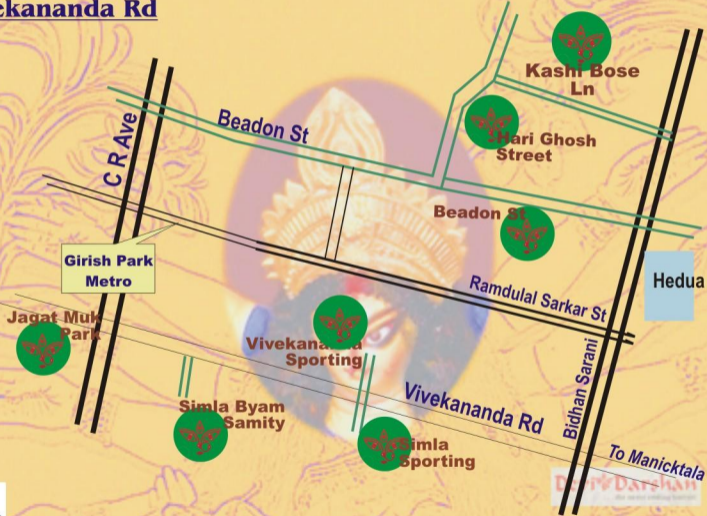

দেবী ৰত্ন দৰ্শন

পূজাৰ আবেশ, উৎসৱেৰে পূৰ্ণ

সেৱা পূজা পৰিক্ৰমা

Devi Darshan  
... the never ending festival

## Vivekananda Rd

Devi Darshan

Indicative map not to scale